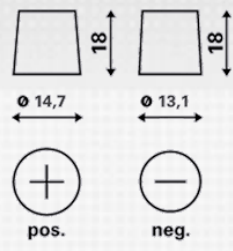

INFORMAÇÕES TÉCNICAS

Tensão [V]:	12	Fixação:	B01
Capacidade da bateria [Ah]:	40	Polaridade:	0
Corrente de ensaio a frio EN [A]:	330	Tipo de borne:	3
Comprimento [mm]:	187	Tamanho da caixa:	B19
Largura [mm]:	140	Peso (sem líquido):	10,1
Altura [mm]:	227		

DESENHOS

B01

0

3

pos.

neg.