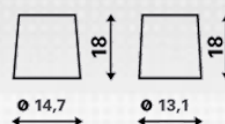

INFORMAÇÕES TÉCNICAS

Tensão [V]:	12	Fixação:	B00
Capacidade da bateria [Ah]:	45	Polaridade:	0
Corrente de ensaio a frio EN [A]:	330	Tipo de borne:	3
Comprimento [mm]:	238	Tamanho da caixa:	B24L
Largura [mm]:	129	Peso (sem líquido):	11,68
Altura [mm]:	227		

DESENHOS

B00

0

3

pos.

neg.