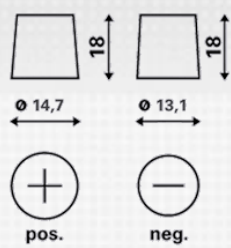

INFORMAÇÕES TÉCNICAS

Tensão [V]:	12	Fixação:	B00
Capacidade da bateria [Ah]:	45	Polaridade:	1
Corrente de ensaio a frio EN [A]:	330	Tipo de borne:	3
Comprimento [mm]:	238	Tamanho da caixa:	B24S
Largura [mm]:	129	Peso (sem líquido):	11,68
Altura [mm]:	227		

DESENHOS

B00

1

3

pos.

neg.