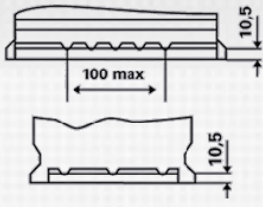

DESENHOS

B13