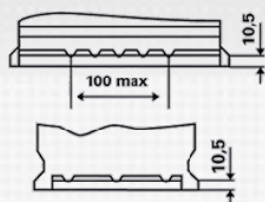

SILVER DYNAMIC

Principales ventajas

Diseñada según los más altos estándares alemanes

Rejilla PowerFrame® patentada para la máxima potencia de arranque, una recarga rápida y mayor resistencia a la corrosión.

Cumple con todos los criterios originales del fabricante del automóvil

Para más información, visite www.varta-automotive.com

INFORMACIÓN PARA PEDIDOS

Código Europeo (ETN):	552 401 052
N° artículo:	552 401 052 316 2
Referencia Comercial:	C6
Código de barras:	4016987119747
Código UK:	063
Unidad de embalaje:	1
Unidades por palet:	72

INFORMACIÓN TÉCNICA

Tensión [V]:	12	Sujeción:	B13
Capacidad de batería [Ah]:	52	Esquema:	0
Corriente de prueba en frío, NE [A]:	520	Tipo de borne:	1
Longitud [mm]:	207	Tamaño de la carcasa:	T4/LBN1
Ancho [mm]:	175	Peso llena y cargada (kg):	11,97
Altura [mm]:	175		

B13

0