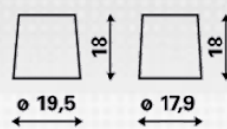

INFORMAÇÕES TÉCNICAS

Tensão [V]:	12	Fixação:	B13
Capacidade da bateria [Ah]:	60	Polaridade:	1
Corrente de ensaio a frio EN [A]:	540	Tipo de borne:	1
Comprimento [mm]:	242	Tamanho da caixa:	H5R/LN2R
Largura [mm]:	175	Peso (sem líquido):	14,34
Altura [mm]:	190		

B13

1

1

pos.

neg.