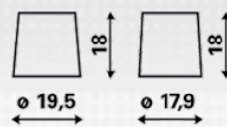

INFORMAÇÕES TÉCNICAS

Tensão [V]:	12	Fixação:	B13
Capacidade da bateria [Ah]:	74	Polaridade:	0
Corrente de ensaio a frio EN [A]:	680	Tipo de borne:	1
Comprimento [mm]:	278	Tamanho da caixa:	H6/LN3
Largura [mm]:	175	Peso (sem líquido):	17,87
Altura [mm]:	190		

DESENHOS

B13

0

1

pos.

neg.