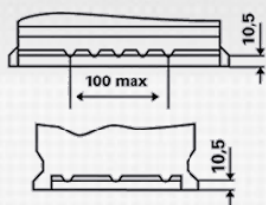

DESENHOS

B13