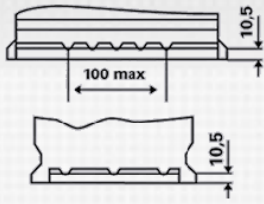

DESENHOS

B13