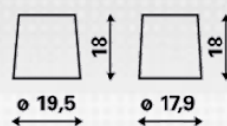

### INFORMAÇÕES TÉCNICAS

Tensão [V]:	12	Fixação:	B00
Capacidade da bateria [Ah]:	100	Polaridade:	0
Corrente de ensaio a frio EN [A]:	600	Tipo de borne:	1
Comprimento [mm]:	413	Tamanho da caixa:	D
Largura [mm]:	175	Peso (sem líquido):	26,74
Altura [mm]:	220		

DESENHOS

B00

0

1

∅ 19,5

∅ 17,9

pos.

neg.