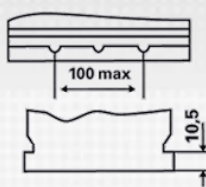

DESENHOS

B01