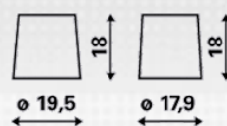

INFORMAÇÕES TÉCNICAS

Tensão [V]:	12	Fixação:	B00
Capacidade da bateria [Ah]:	120	Polaridade:	3
Corrente de ensaio a frio EN [A]:	680	Tipo de borne:	1
Comprimento [mm]:	513	Tamanho da caixa:	A
Largura [mm]:	189	Peso (sem líquido):	33,640
Altura [mm]:	215		

DESENHOS

B00

3

1

ø 19,5

ø 17,9

pos.

neg.