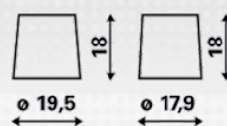

INFORMAÇÕES TÉCNICAS

Tensão [V]:	12	Fixação:	B00
Capacidade da bateria [Ah]:	120	Polaridade:	0
Corrente de ensaio a frio EN [A]:	780	Tipo de borne:	1
Comprimento [mm]:	347	Tamanho da caixa:	LOT 7
Largura [mm]:	173	Peso (sem líquido):	30,91
Altura [mm]:	234		

DESENHOS

B00

0

1

pos.

neg.