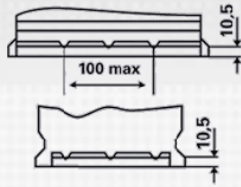

DESENHOS

B03