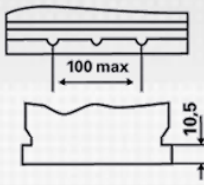

DESENHOS

B01