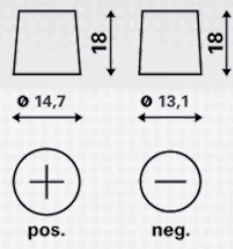

### INFORMATIONS TECHNIQUES

Voltage [V]:	12	Listeau:	B01
Capacité de batterie [Ah]:	40	Polarité:	0
Courant d'essai à froid, NE [A]:	330	Bornes:	3
Longueur (mm):	187	Dimensions du boîtier:	B19
Largeur (mm):	140	Poids remplie chargée:	10,1
Hauteur (mm):	227		

SCHÉMAS TECHNIQUES

B01

0

3

telebaterias.com