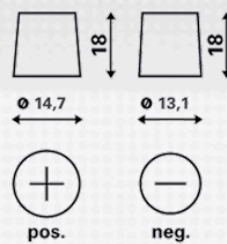

INFORMATIONS TECHNIQUES

Voltage [V]:	12	Listeau:	B00
Capacité de batterie [Ah]:	40	Polarité:	0
Courant d'essai à froid, NE [A]:	330	Bornes:	3
Longueur (mm):	187	Dimensions du boîtier:	B19L
Largeur (mm):	127	Poids remplie chargée:	10,1
Hauteur (mm):	227		

SCHÉMAS TECHNIQUES

B00

0

3

telebaterias.com