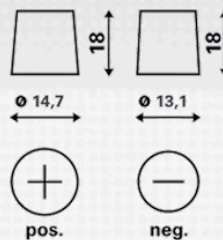

INFORMATIONS TECHNIQUES

Voltage [V]:	12	Listeau:	B00
Capacité de batterie [Ah]:	40	Polarité:	1
Courant d'essai à froid, NE [A]:	330	Bornes:	3
Longueur (mm):	187	Dimensions du boîtier:	B19R
Largeur (mm):	127	Poids remplie chargée:	10,1
Hauteur (mm):	227		

SCHÉMAS TECHNIQUES

B00

1

3

telebaterias.com