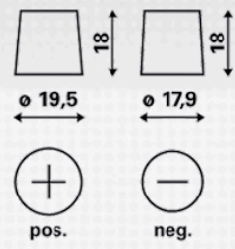

INFORMATIONS TECHNIQUES

Voltage [V]:	12	Listeau:	B01
Capacité de batterie [Ah]:	45	Polarité:	0
Courant d'essai à froid, NE [A]:	300	Bornes:	1
Longueur (mm):	219	Dimensions du boîtier:	E2
Largeur (mm):	135	Poids remplie chargée:	11,32
Hauteur (mm):	225		

SCHÉMAS TECHNIQUES

B01

0

1

telebaterias.com