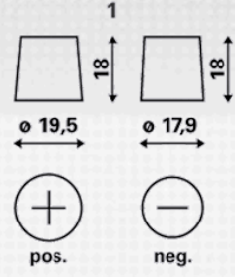

BLUE DYNAMIC

Principaux avantages

Construite conformément aux normes allemandes les plus strictes

Grille brevetée PowerFrame® assurant la fiabilité du démarrage, la rapidité de recharge et la résistance à la corrosion

Remplit tous les critères d'origine des constructeurs automobiles

Pour plus d'information, consultez le site www.varta-automotive.com

RENSEIGNEMENTS SUR LA COMMANDE

Code ETN:	545 158 033
N° d'article:	545 158 033 313 2
Référence abrégée:	B34
Code-barres:	4016987119662
Code UK:	057
Unité de conditionnement:	1
Quantités / palette:	54

INFORMATIONS TECHNIQUES

Voltage [V]:	12	Listeau:	B00
Capacité de batterie [Ah]:	45	Polarité:	1
Courant d'essai à froid, NE [A]:	330	Bornes:	1
Longueur (mm):	238	Dimensions du boîtier:	B24RS
Largeur (mm):	129	Poids remplie chargée:	11,68
Hauteur (mm):	227		

SCHÉMAS TECHNIQUES

B00

telebaterias.com