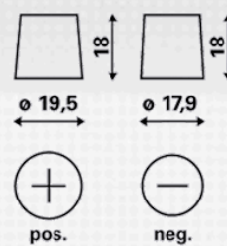

INFORMATIONS TECHNIQUES

Voltage [V]:	12	Listeau:	B13
Capacité de batterie [Ah]:	44	Polarité:	0
Courant d'essai à froid, NE [A]:	420	Bornes:	1
Longueur (mm):	175	Dimensions du boîtier:	H3/LN0
Largeur (mm):	175	Poids remplie chargée:	10,46
Hauteur (mm):	190		

SCHÉMAS TECHNIQUES

B13

0

1

telebaterias.com