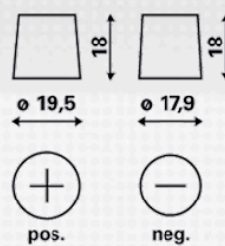

B13

0

1

telebaterias.com