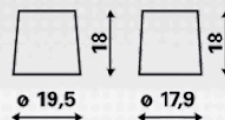

### INFORMATIONS TECHNIQUES

Voltage [V]:	12	Listeau:	B01
Capacité de batterie [Ah]:	70	Polarité:	0
Courant d'essai à froid, NE [A]:	630	Bornes:	1
Longueur (mm):	261	Dimensions du boîtier:	D26L
Largeur (mm):	175	Poids remplie chargée:	17,32
Hauteur (mm):	220		

# SCHÉMAS TECHNIQUES

B01

0

1

telebaterias.com