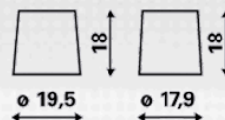

INFORMATIONS TECHNIQUES

Voltage [V]:	12	Listeau:	B01
Capacité de batterie [Ah]:	70	Polarité:	1
Courant d'essai à froid, NE [A]:	630	Bornes:	1
Longueur (mm):	261	Dimensions du boîtier:	D26R
Largeur (mm):	175	Poids remplie chargée:	17,32
Hauteur (mm):	220		

SCHÉMAS TECHNIQUES

B01

1

1

ø 19,5

ø 17,9

pos.

neg.