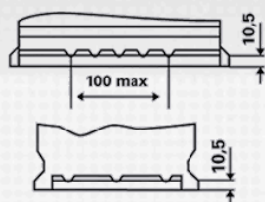

SILVER DYNAMIC

Principaux avantages

Construite conformément aux normes allemandes les plus strictes

Grille brevetée PowerFrame® assurant la fiabilité du démarrage, la rapidité de recharge et la résistance à la corrosion

Remplit tous les critères d'origine des constructeurs automobiles

Pour plus d'information, consultez le site www.varta-automotive.com

RENSEIGNEMENTS SUR LA COMMANDE

Code ETN:	574 402 075
N° d'article:	574 402 075 316 2
Référence abrégée:	E38
Code-barres:	4016987119792
Code UK:	100
Unité de conditionnement:	1
Quantités / palette:	48

INFORMATIONS TECHNIQUES

Voltage [V]:	12	Listeau:	B13
Capacité de batterie [Ah]:	74	Polarité:	0
Courant d'essai à froid, NE [A]:	750	Bornes:	1
Longueur (mm):	278	Dimensions du boîtier:	T6/LBN3
Largeur (mm):	175	Poids remplie chargée:	17,11
Hauteur (mm):	175		

B13

0

telebaterias.com