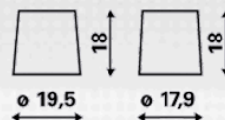

### INFORMATIONS TECHNIQUES

Voltage [V]:	12	Listeau:	B01
Capacité de batterie [Ah]:	95	Polarité:	0
Courant d'essai à froid, NE [A]:	830	Bornes:	1
Longueur (mm):	306	Dimensions du boîtier:	D31L
Largeur (mm):	173	Poids remplie chargée:	20,230
Hauteur (mm):	225		

# SCHÉMAS TECHNIQUES

B01

0

1

pos.

neg.

telebaterias.com