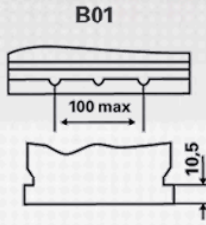

### RENSEIGNEMENTS SUR LA COMMANDE

Code ETN:	595 405 083
N° d'article:	595 405 083 313 2
Référence abrégée:	G8
Code-barres:	4016987119723
Code UK:	334
Unité de conditionnement:	1
Quantité palette:	30

### INFORMATIONS TECHNIQUES

Voltage [V]:	12	Liste au:	B01
Capacité batterie [Ah]:	95	Polarité:	1
Courant d'essai froid [A]:	830	Bornes:	1
Longueur (mm):	306	Dimensions du boîtier:	D31R
Largeur (mm):	173	Poids rempli chargé:	20,230
Hauteur (mm):	225		