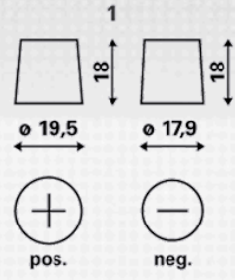

### INFORMATIONS TECHNIQUES

Voltage [V]:	12	Liste au:	B01
Capacité batterie [Ah]:	95	Polarité:	1
Courant d'essai froid [A]:	830	Bornes:	1
Longueur (mm):	306	Dimensions du boîtier:	D31R
Largeur (mm):	173	Poids rempli chargé:	20,230
Hauteur (mm):	225		