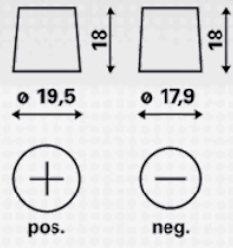

### INFORMATIONS TECHNIQUES

Voltage [V]:	12	Listeau:	B00
Capacité de batterie [Ah]:	130	Polarité:	3
Courant d'essai à froid, NE [A]:	680	Bornes:	1
Longueur (mm):	514	Dimensions du boîtier:	MAC130
Largeur (mm):	218	Poids remplie chargée:	37,830
Hauteur (mm):	208		

SCHÉMAS TECHNIQUES

B00

3

1

telebaterias.com