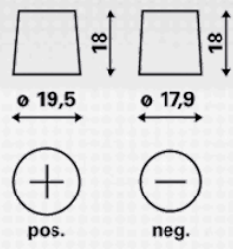

### INFORMAZIONI PER GLI ORDINI

Codice precedente:	574 012 068
Codice VARTA:	574 012 068 313 2
Codice breve:	E11
Codice a barre:	4016987119532
Codice UK:	096
Confezione:	1
Quantità per bancale:	48

### INFORMAZIONI TECNICHE

Tensione [V]:	12	Fissaggio base:	B13
Batteria-Capacità [Ah]:	74	Polarità:	0
Corrente prova a freddo, EN [A]:	680	Tipo di terminali:	1
Lunghezza [mm]:	278	Dimensioni scatola batteria:	H6/LN3
Larghezza [mm]:	175	Peso batteria carica:	17,87
Altezza [mm]:	190		

DISEGNI

B13

0

1

telebaterias.com